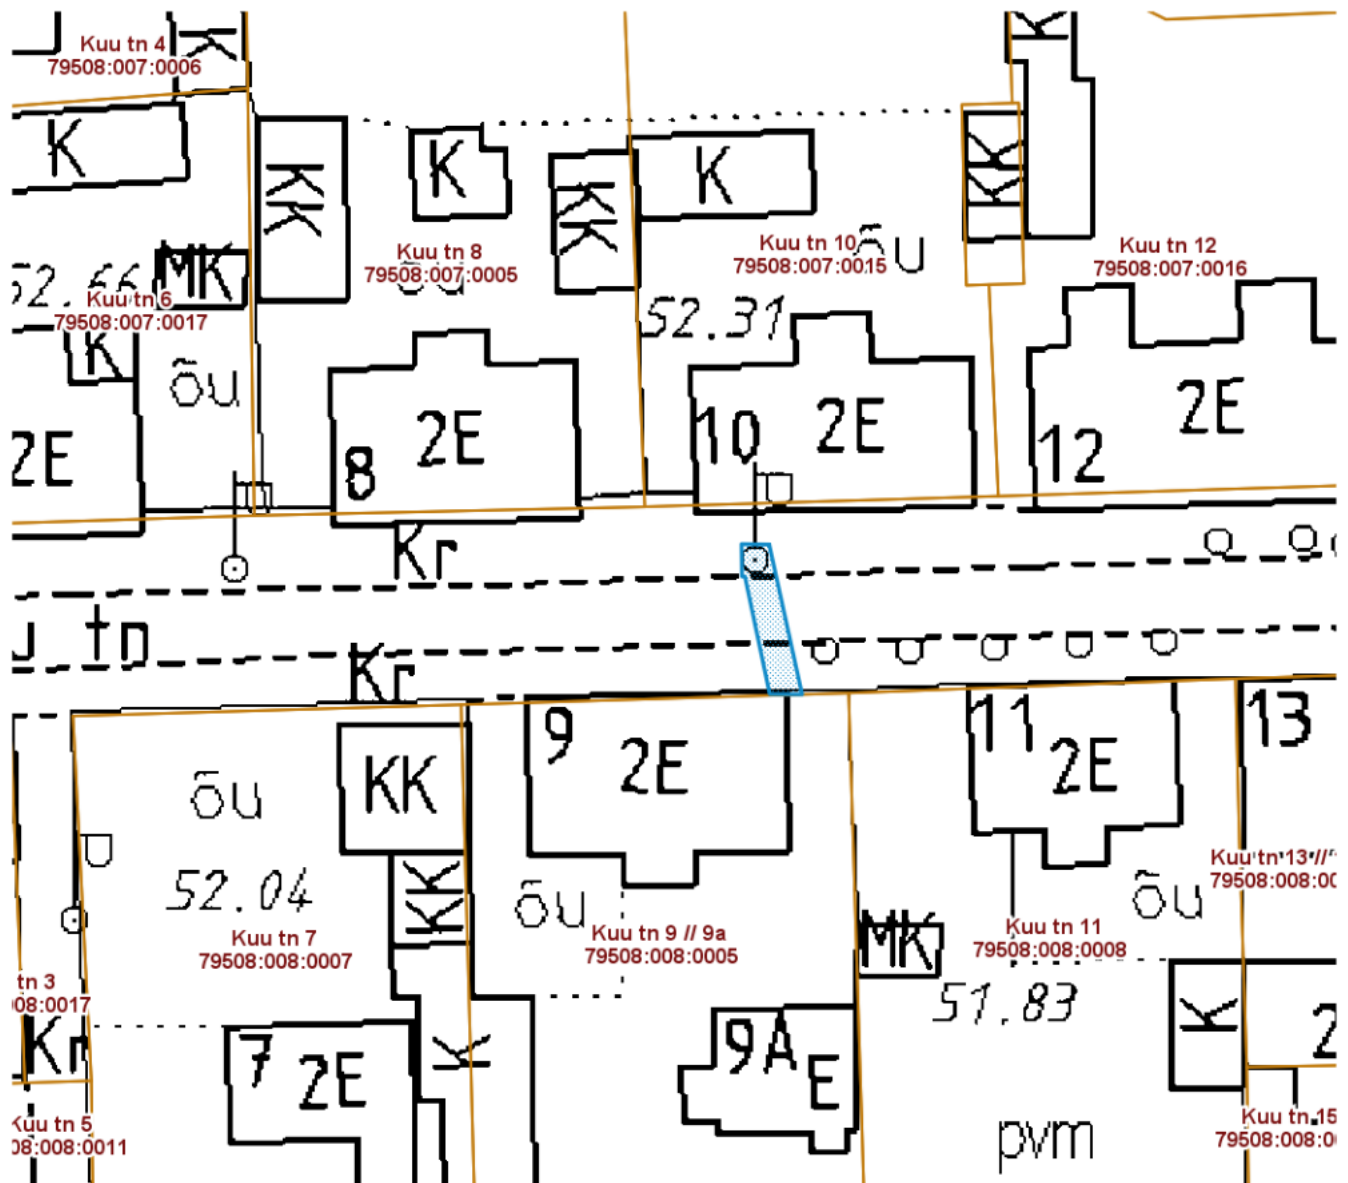

ISIKLIKU KASUTUSÕIGUSEGA KOORMATAVA

ALA SKEEM

Kuu tänav T1 (79508:008:0027)

M 1 : 500

— Isikliku kasutusõigusega seatav
maa-ala 21 m²
(0,4 kV maakaabelliin)

Nr	X	Y
1	6472834.11	659597.80
2	6472824.22	659599.98
3	6472824.23	659597.84
4	6472832.00	659596.20
5	6472832.00	659596.00
6	6472834.13	659595.97